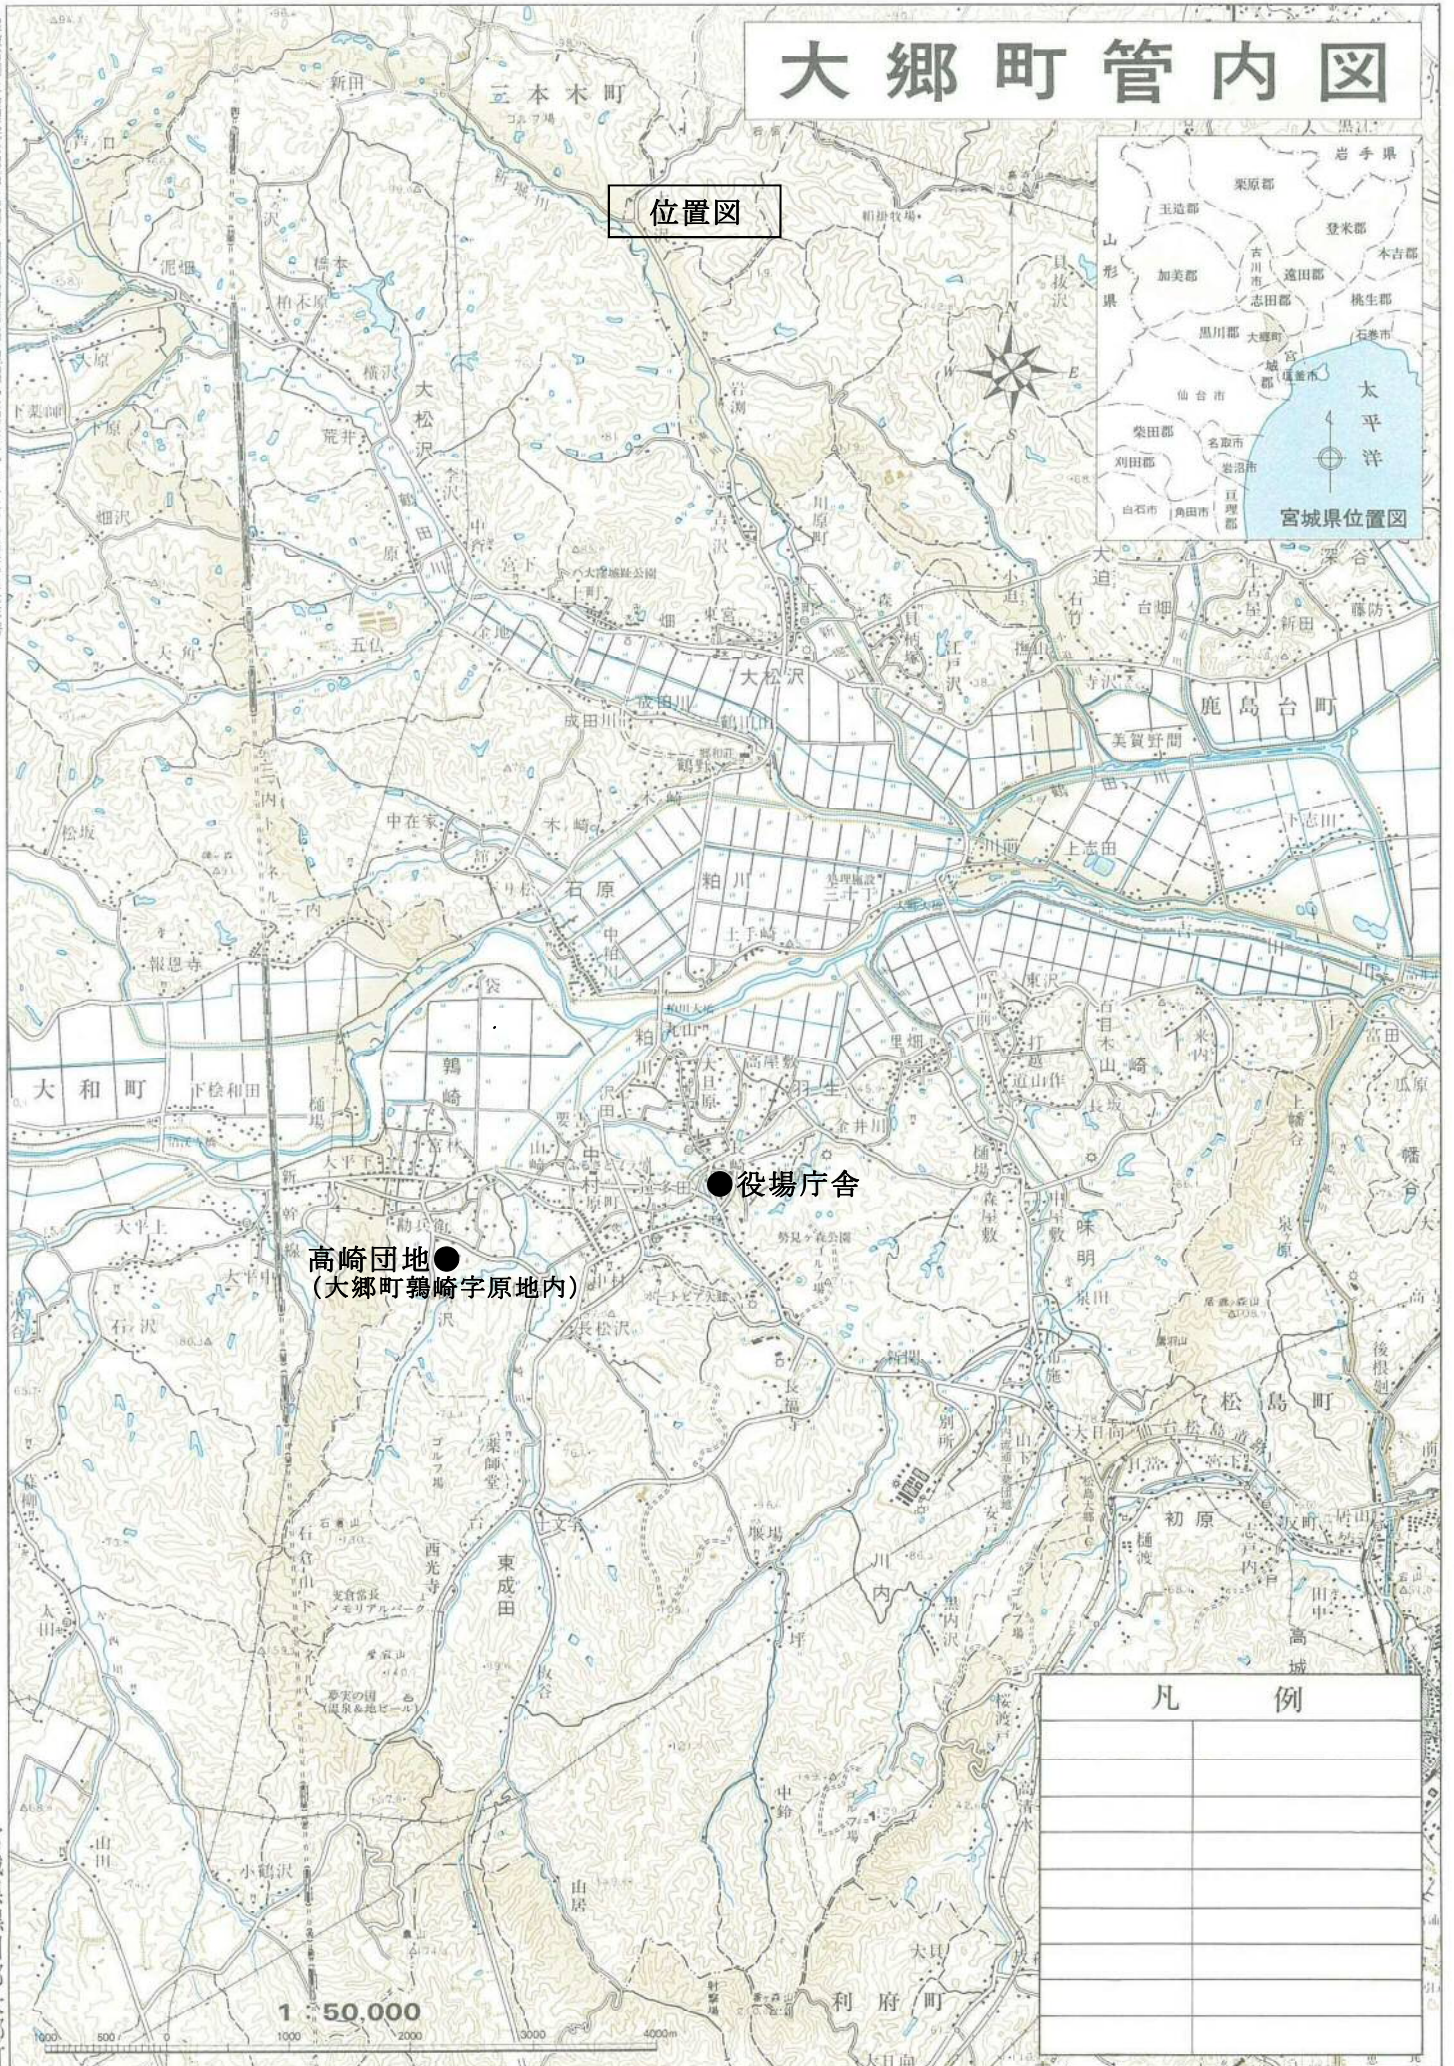

大郷町管内図

位置図

高崎団地●
(大郷町鶴崎字原地内)

●役場庁舎

凡 例

1:50,000

宮城県黒川郡大郷町

平成12年12月