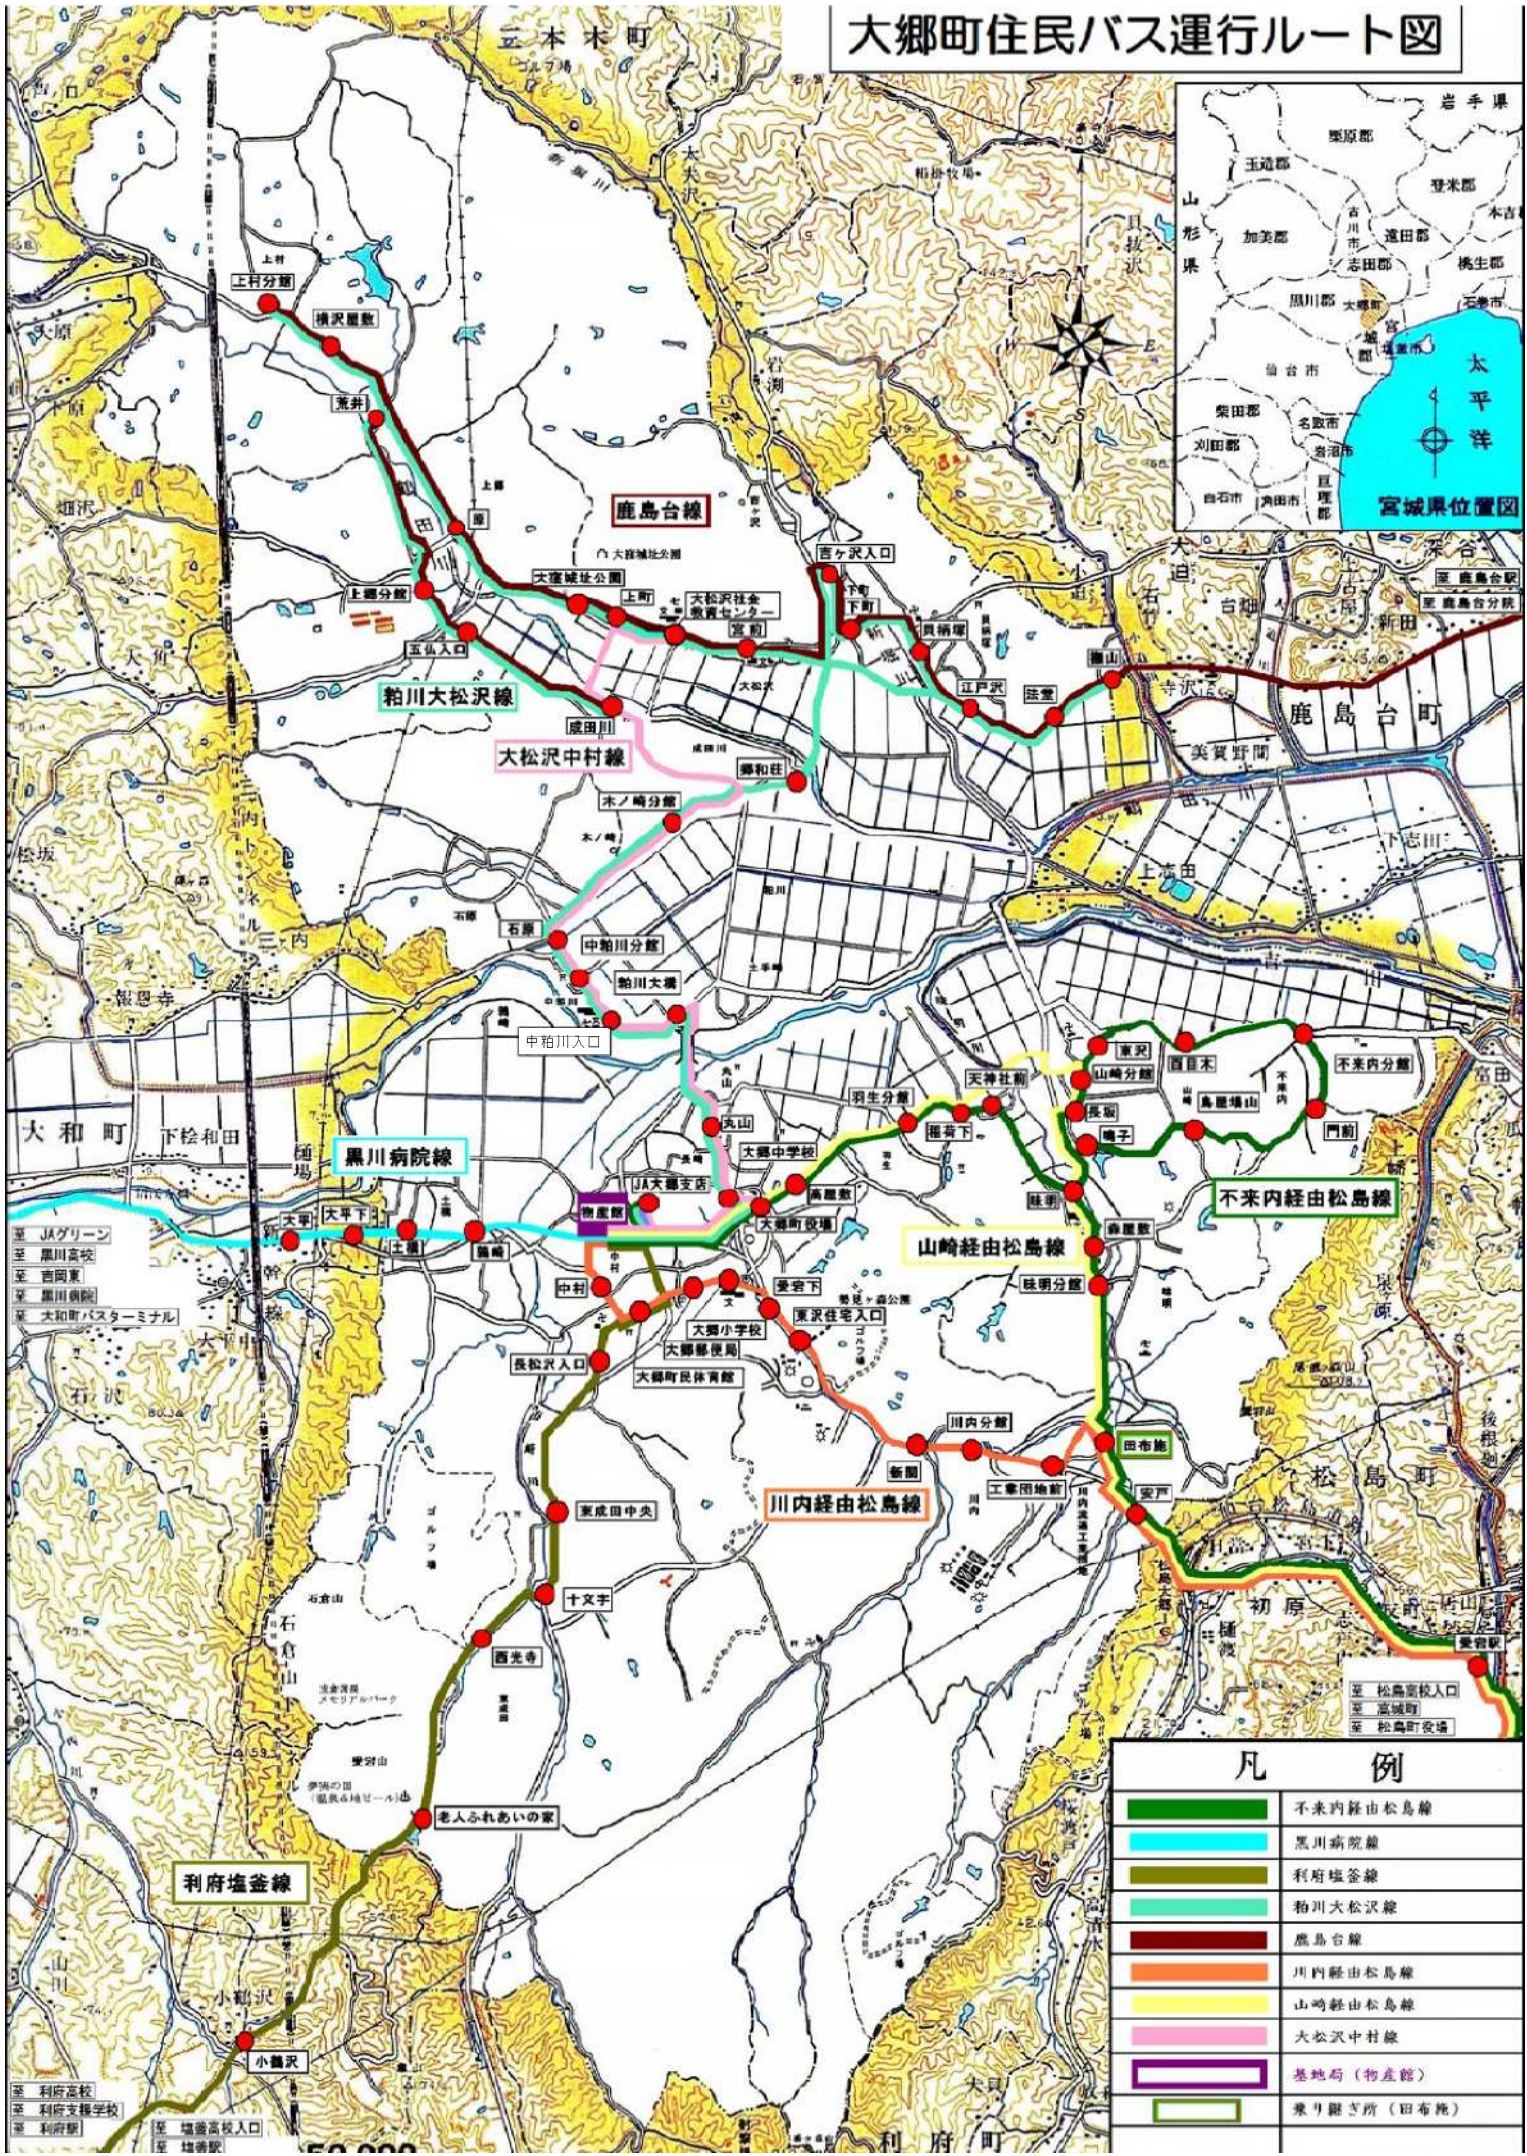

大郷町住民バス運行ルート図

凡 例	
	不来内經由松島線
	黒川病院線
	利府塩釜線
	粕川大松沢線
	鹿島台線
	川内經由松島線
	山崎經由松島線
	大松沢中村線
	基地町(物産館)
	栗り藪ざ所(田布施)

- 至 JAグリーン
- 至 黒川高校
- 至 西岡東
- 至 黒川病院
- 至 大和町バスターミナル

- 至 利府高校
- 至 利府支援学校
- 至 利府駅
- 至 塩釜高校入口
- 至 塩釜駅

- 至 松島高校入口
- 至 宮城町
- 至 松島町役場