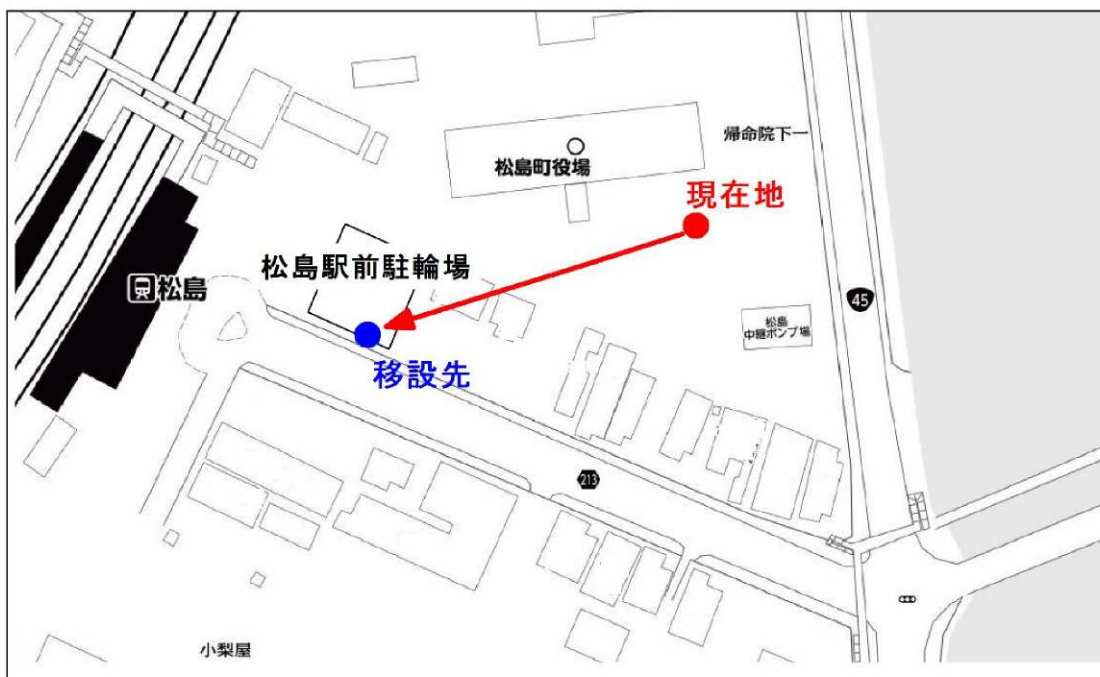

大郷町住民バス「松島町役場」 バス停移設のお知らせ

国道45号改良工事に係る仮設道路等の設置に伴い、現在設置している松島町役場敷地内へのバスの乗り入れが困難になるため、「松島町役場」バス停を松島駅前駐輪場前に移設いたします。

ご利用の皆様のご理解とご協力についてお願いいたします。

※平成29年8月1日（火）よりの移設を予定しています。

大郷町住民バス「松島町役場」バス停が、松島町役場駐車場敷地内から松島駅前駐輪場前に移設になります。